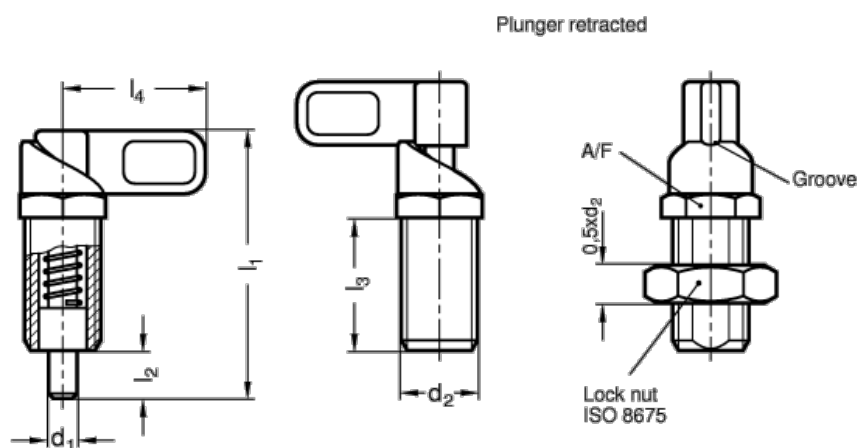

Article number: 20612810M2015A

Description: E+G indexing plunger GN 612.8-10-M20x1.5-A

## Measures

### Mounting information

A/F	= 22	preload = 20
d1	= 10	
d2	= 20x1,5	
L1	= 69.5	
L2	= 12	
L3	= 36	
L4	= 37	
Max load	= 56	